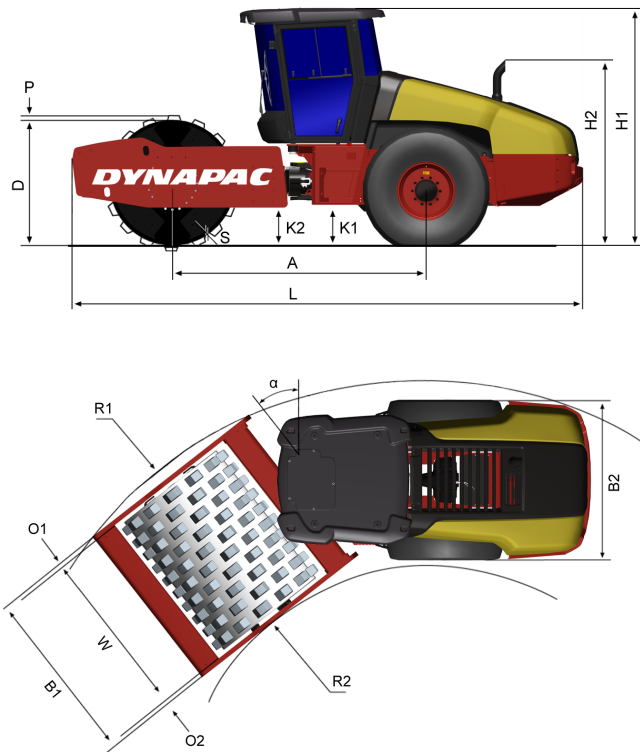

CA6500PD

Rulli Monotamburo

DYNAPAC

Part of the Atlas Copco Group

Dati tecnici

Peso

Peso max di esercizio	21000 kg
Peso di esercizio (ROPS)	20600 kg
Peso di esercizio (con Cabina)	20750 kg
Peso gruppo (anteriore/posteriore)	13850/6900 kg

Motore

Marca/Modello	Deutz TCD6,1L6 (IIIB/4i)
Tipo	Turbo diesel, raffreddato ad acqua
Potenza nominale, ISO 14396	150 kW (204 hp) @ 2200 rpm
Capacità serbatoio carburante	272 litri

Motore

Marca/Modello	Deutz TCD2012L06 (IIIA/3)
Tipo	Turbo diesel, raffreddato ad acqua
Potenza nominale, ISO 14396	150 kW (204 hp) @ 2200 rpm

CA6500PD

Rulli Monotamburo

DYNAPAC

Part of the Atlas Copco Group

Dati tecnici

Dimensioni	
A. Passo	3100 mm
B1. Larghezza, ant.	2380 mm
B2. Larghezza, post.	2130 mm
D. Diam. Tamburo	1518 mm
H1. Altezza, con ROPS/Cab	2890 mm
H2. Altezza, senza ROPS/Cab	2130 mm
K1. Altezza da terra	450 mm
K2. Altezza da terra	450 mm
L. Lunghezza	6240 mm
O1. Spessore longarone, destro	125 mm
O2. Spessore longarone, sin.	125 mm
P. Altezza piastra	102 mm
R1. Raggio sterzata, est.	5800 mm
R2. Raggio sterzata, int.	3300 mm
S. Spessore mantello tamburo	34 mm
W. Larghezza tamburo	2130 mm
α.	±38°