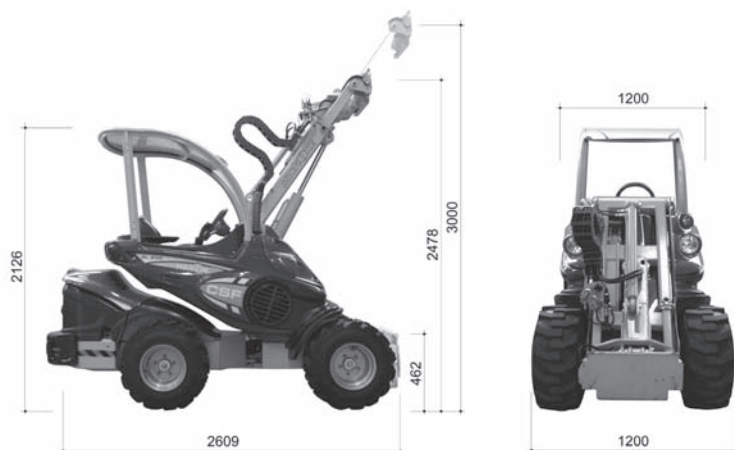

Accessori compatibili

- Asta di sollevamento
- Benna grande volume
- Benna miscelatrice
- Benna multiuso 4 in 1
- Benna per sabbia
- Benna trancia insilato
- Betoniera
- Biotrituratore idraulico
- Braccio escavatore
- Carrello sollevatore
- Catenaria
- Cimatrice
- Distributore di mangime
- Dumper
- Falciatrice frontale
- Finitrice
- Forca a denti lunghi
- Forca per balle rotonde
- Forca per foraggio
- Forca per pallet
- Fresa idraulica
- Fresa per asfalto
- Fresaceppi idraulico
- Interrasassi
- Irroratrice
- Livella
- Martello idraulico
- Pala inclinata
- Pianta pali
- Pinza per balle rotonde
- Pinza per tronchi
- Pinza per vasi
- Prolunghe per punte elicoidali
- Punte elicoidali
- Punta elicoidali per roccia
- Rampe di alluminio
- Rasaerba
- Rimorchio
- Rullo compressore
- Spaccalegna
- Spandisale e spargisabbia
- Spazzatrice
- Tornado, rasaerba con raccolta
- Trincia erba frontale
- Trincia erba laterale
- Trivella
- Trivella per ceppi
- Trivella per piante
- Turbina sgombraneve

I dati e le immagini presenti in questa scheda tecnica sono da ritenersi indicativi e non impegnano il produttore, il quale potrà avvalersi della facoltà di apportare modifiche in qualsiasi momento e senza preavviso alcuno.

www.multione-csf.com